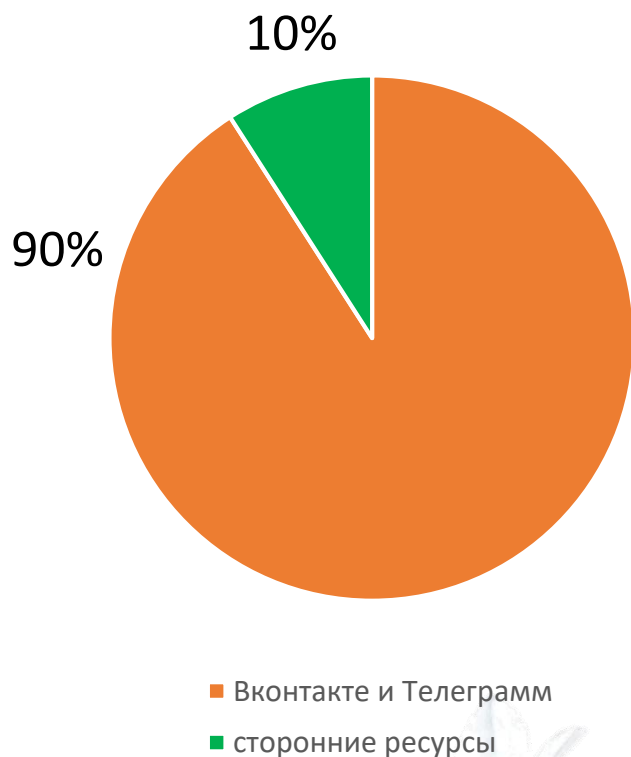

Результат работы в цифрах

1033 обращений обработано

966 семей получили продуктовые наборы

106 человек получили лекарства

100 человек получили средства ухода и гигиены

Мы в медиапространстве

На какие ресурсы можно узнать о деятельности «Работы со случаем»?